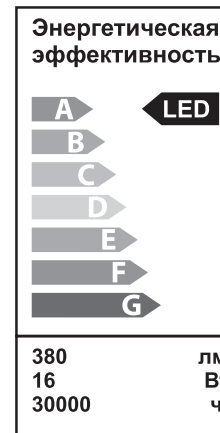

230В~, 50Гц/ 9В[≠]