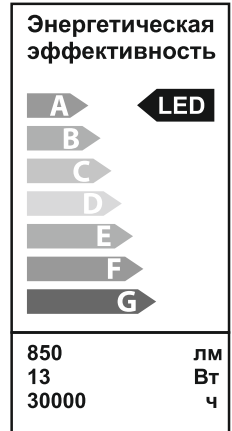

230В~, 50Гц/15В~