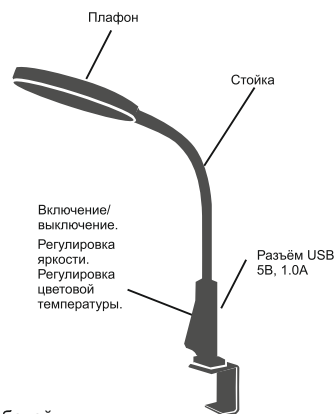

# Camelion®

СВЕТОДИОДНЫЙ НАСТОЛЬНЫЙ  
СВЕТИЛЬНИК

**KD-837 C01, KD-837 C02**

**Инструкция по эксплуатации**

Светильник светодиодный настольный Camelion, артикул KD-837 C01, KD-837 C02.

Светильники светодиодные настольные предназначены для освещения индивидуального рабочего пространства на письменном столе.

#### Технические характеристики:

- Напряжение питания: - 230В~, 50Гц/ 5В ~
- Потребляемая мощность: - 7Вт
- Световой поток: - 450лм (макс.)(5 уровней)
- Цветовая температура: - 3000К...6000К (5 режимов)
- Индекс цветопередачи: - 85+
- Срок службы светодиодов: - >30 000 часов
- Температура эксплуатации: - +1°...+40°С
- Длина провода питания: - 1.5 метра
- Материал: - металл+пластик
- Степень защиты: - IP20
- Класс электрозащиты: - класс III
- Размер изделия: - ~500\*165\*50 мм
- Дополнительно: - Разъём USB 5В, 1.0А