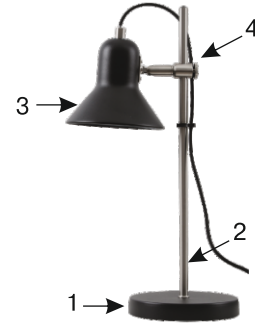

Если работоспособность светильника после замены лампы не восстановилась, то обратитесь к квалифицированным специалистам для проведения ремонта.

10. **Ограничения в использовании:** Использовать по прямому назначению.

11. Правила и условия безопасной эксплуатации:

- Регулярно проверяйте отсутствие повреждений сетевого провода.
- Не пользуйтесь светильником, если лампа не установлена.
- Не пользуйтесь светильником в условиях чрезмерной влажности.
- Не подвергайте светильник длительному воздействию прямых солнечных лучей.
- Протирайте светильник мягкой салфеткой, смоченной в слабом мыльном или спиртовом растворе.
- Перед всеми видами технических работ убедитесь, что сетевой провод обесточен.
- Доверяйте ремонт изделий только квалифицированным специалистам.

Изготовитель, импортер/уполномоченная изготовителем организация в РФ не несут ответственности за проблемы и возможные потери, вызванные использованием изделия не по назначению. Изделие должно эксплуатироваться в соответствии с основными параметрами и характеристиками, указанными в настоящем эксплуатационном документе, правилами и условиями монтажа, подключения, пуска, регулирования и введения в эксплуатацию, сведениями об ограничениях в использовании с учетом предназначения изделия в жилых, коммерческих и производственных зонах.

Рис.1, конструкция:

1. Основание
2. Стойка
3. Плафон
4. Фиксирующий винт муфты плафона