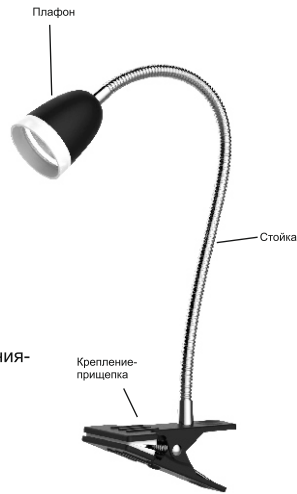

Светильники светодиодные настольные с креплением-прищепкой Camelion предназначены для освещения индивидуального рабочего пространства.

Технические характеристики:

• Напряжение питания:	- 230В~, 50Гц/ 11В^{ac}
• Потребляемая мощность:	- 3.5Вт
• Световой поток:	- 220лм
• Цветовая температура:	- 4500К
• Срок службы светодиодов:	- >30 000 часов
• Температура эксплуатации:	- +1°..+40°С
• Длина провода питания:	- 1.5 метра
• Материал:	- металл+пластик
• Степень защиты:	- IP20
• Класс электрозащиты:	- класс III
• Размер изделия:	- см. на индивидуальной упаковке

Рис.1